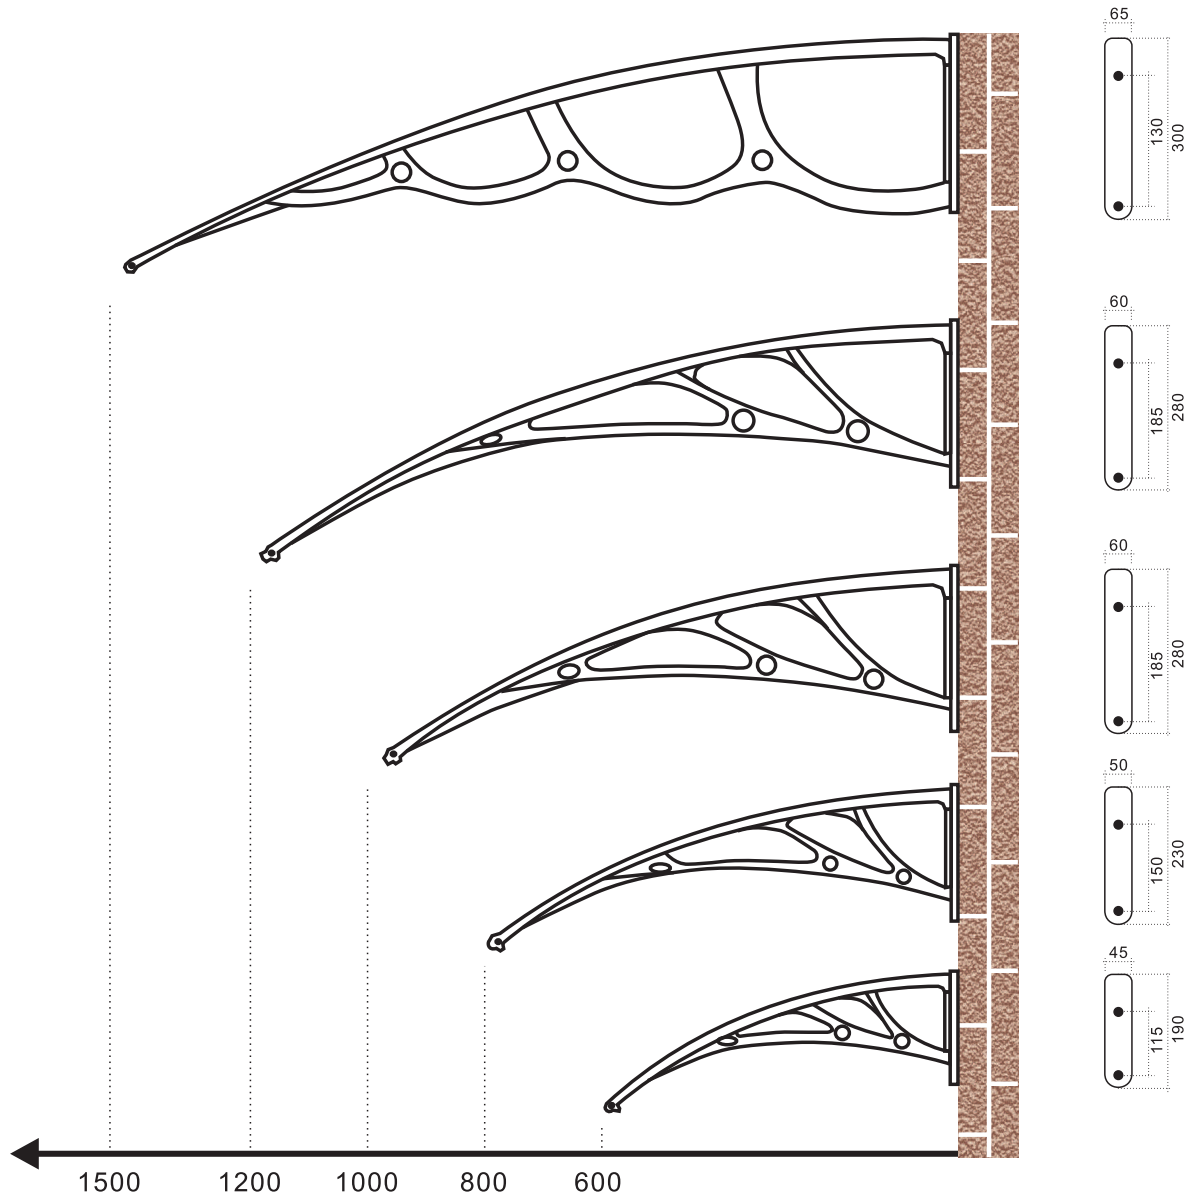

**Model LX**

Lungime (mm)	Lățime (mm)	Policarbonat celular 5,2 mm	
600	600/800/1000	Natur transparent	Bronz transparent
800	1000/1200	Natur transparent	Bronz transparent
1000	1000/1200/1500	Natur transparent	Bronz transparent
1200	1000/1200/1500	Natur transparent	Bronz transparent
1500	1200/1500	Natur transparent	Bronz transparent